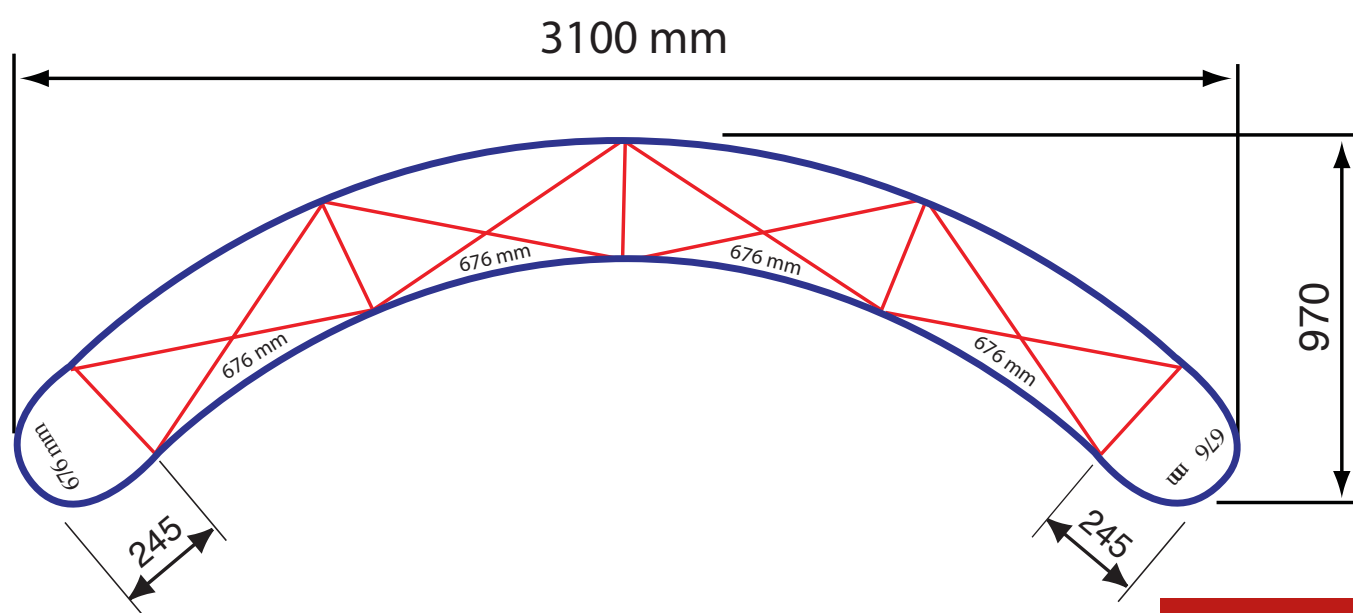

STAND PARAPLUIE MAGNETIQUE 3x3

Dimensions des visuels

COURBE 3x3 L3380mm x H2210mm

STAND PARAPLUIE MAGNETIQUE DROIT

Dimensions des visuels

DROIT 3x3 **L3527mm x H2210mm**

STAND PARAPLUIE MAGNETIQUE 4x3

Dimensions des visuels

COURBE 4x3 L4056mm x H2210mm

STAND PARAPLUIE MAGNETIQUE 4x3

Dimensions des visuels

DROIT 4x3 L42520mm x H2210mm

COMPTOIR D'ACCUEIL

Dimensions des visuels

L1850mm x H790mm