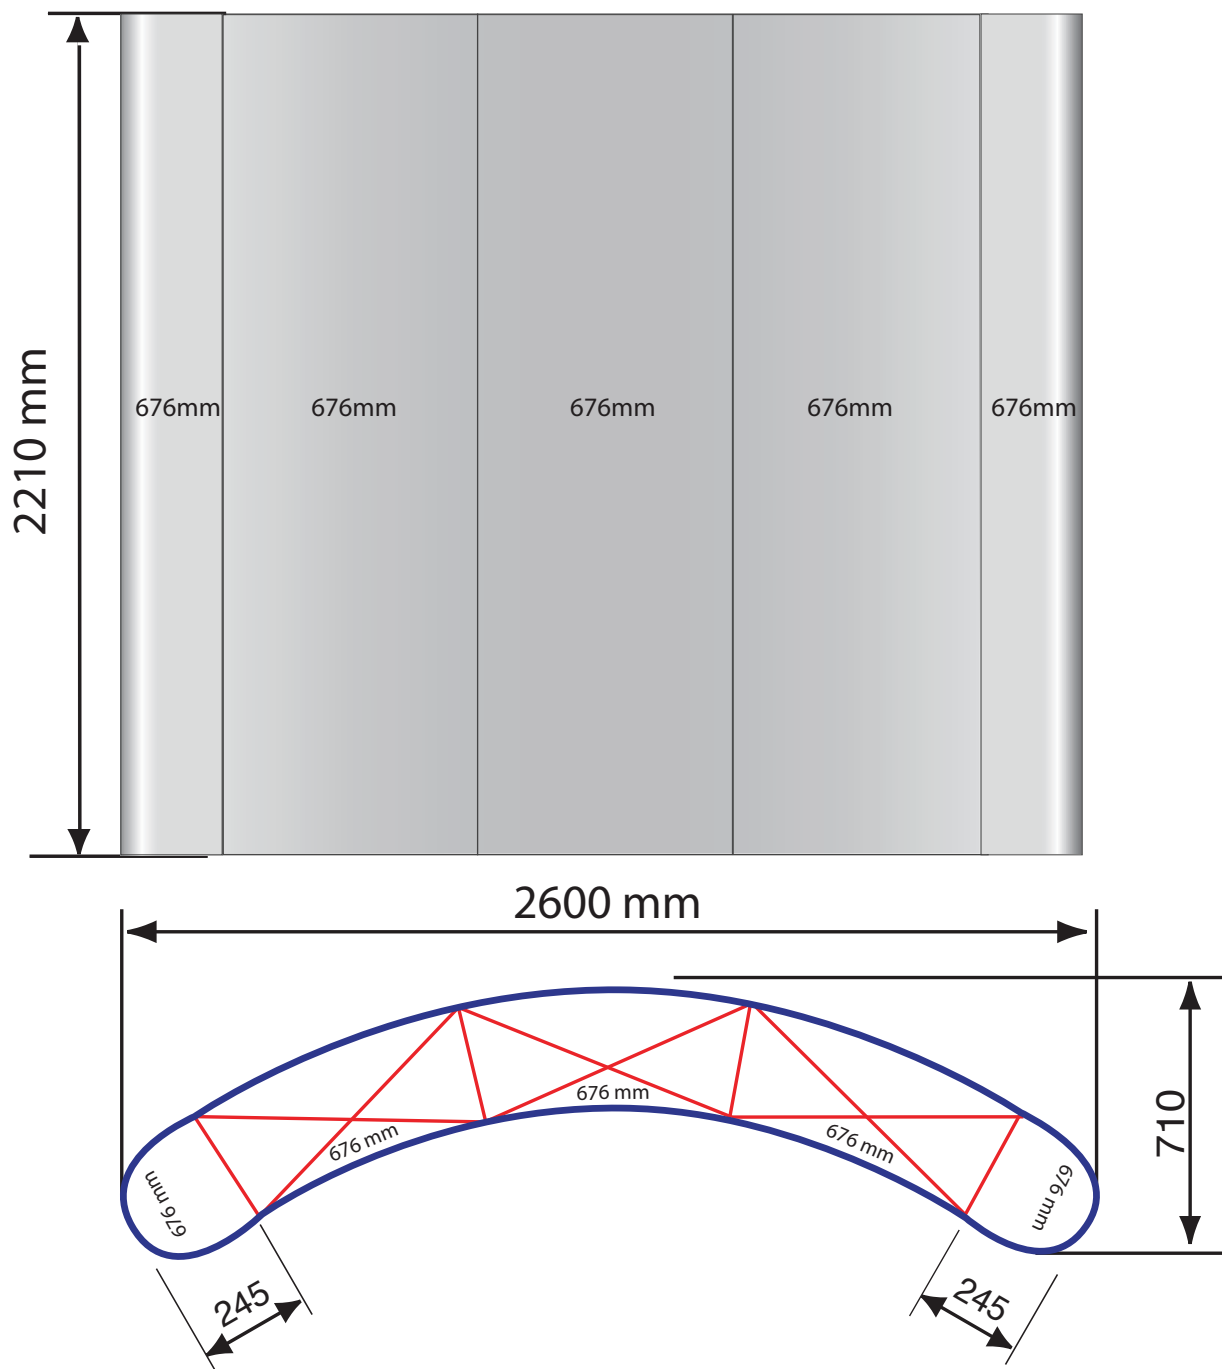

STAND PARAPLUIE MAGNETIQUE 3x3

Dimensions des visuels

COURBE 3x3 L3380mm x H2210mm

STAND PARAPLUIE MAGNETIQUE DROIT

Dimensions des visuels

DROIT 3x3 **L3527mm x H2210mm**

STAND PARAPLUIE MAGNETIQUE 4x3

Dimensions des visuels

COURBE 4x3 L4056mm x H2210mm

STAND PARAPLUIE MAGNETIQUE 4x3

Dimensions des visuels

DROIT 4x3 L42520mm x H2210mm

COMPTOIR D'ACCUEIL

Dimensions des visuels

L1850mm x H790mm