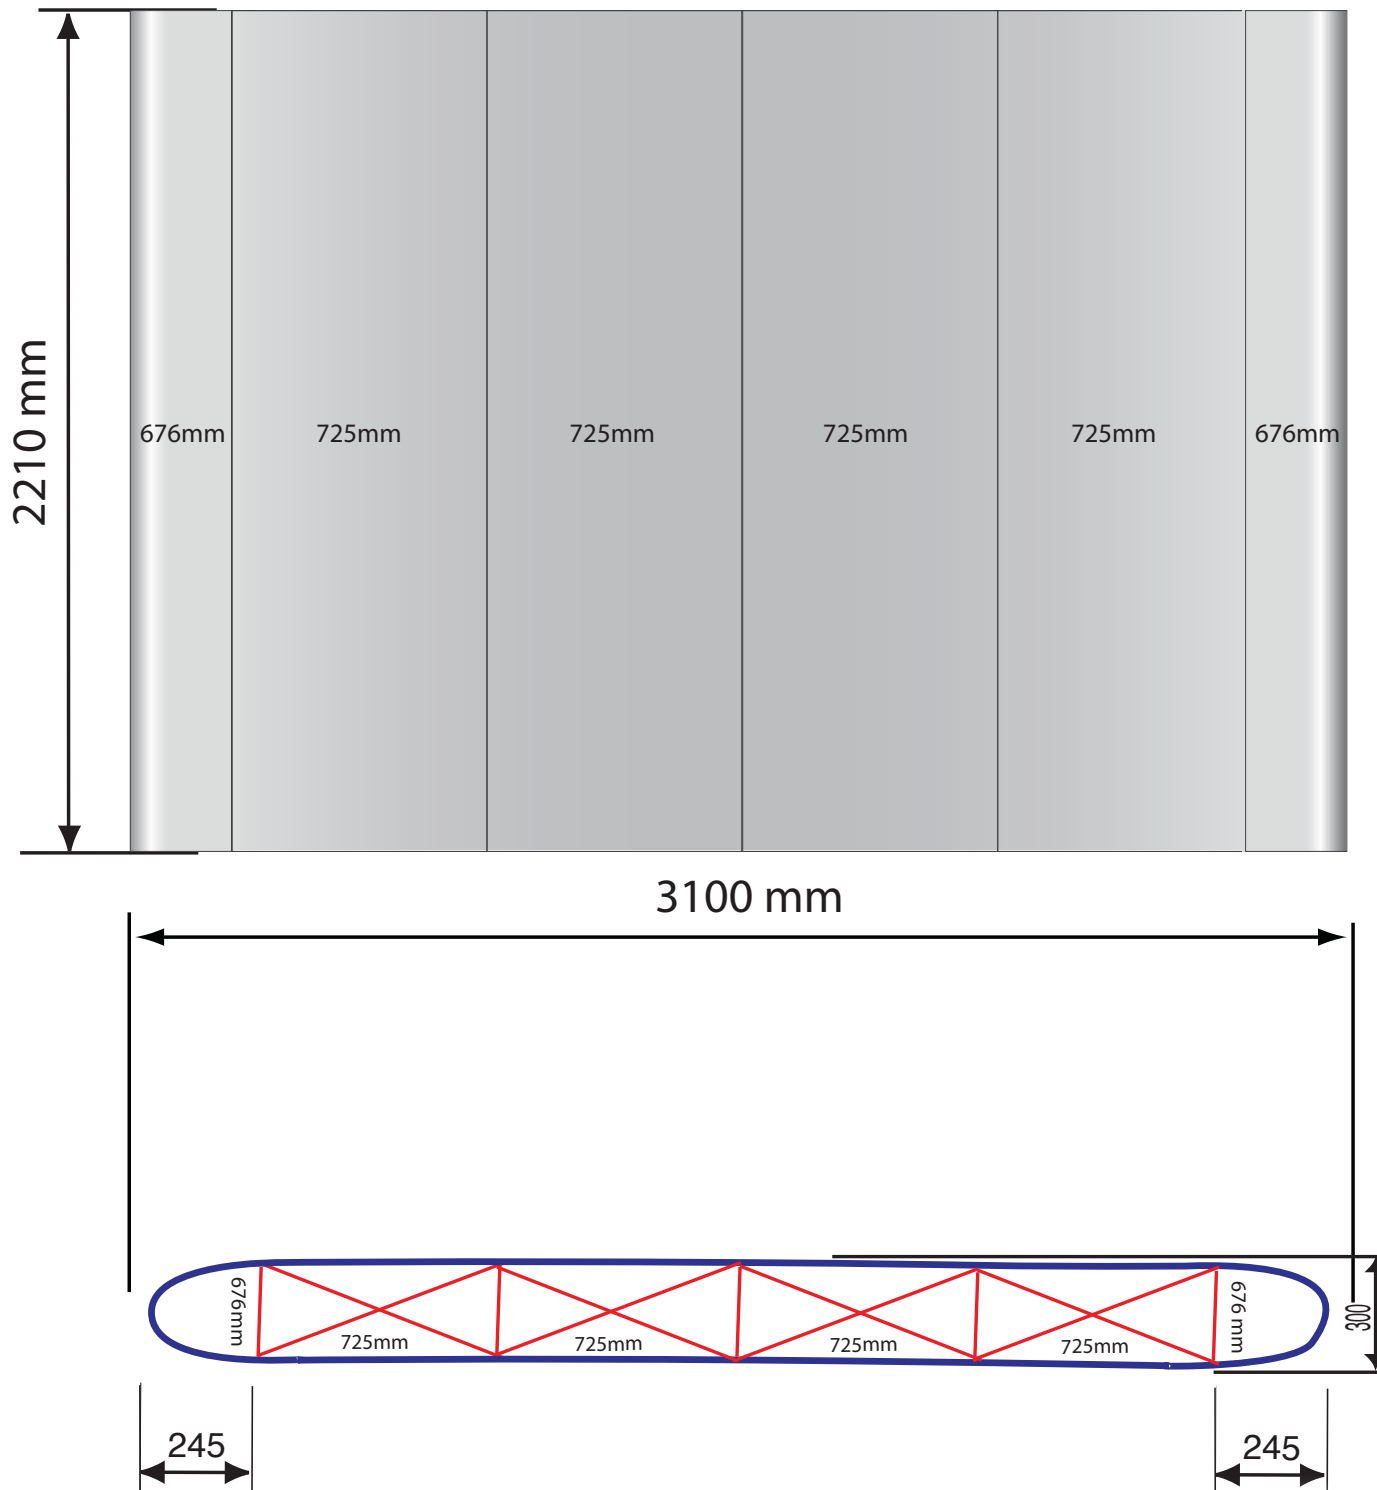

STAND PARAPLUIE MAGNETIQUE 3x3

Dimensions des visuels

COURBE 3x3 L3380mm x H2210mm

STAND PARAPLUIE MAGNETIQUE DROIT

Dimensions des visuels

DROIT 3x3 **L3527mm x H2210mm**

STAND PARAPLUIE MAGNETIQUE 4x3

Dimensions des visuels

COURBE 4x3 L4056mm x H2210mm

STAND PARAPLUIE MAGNETIQUE 4x3

Dimensions des visuels

DROIT 4x3 L42520mm x H2210mm

COMPTOIR D'ACCUEIL

Dimensions des visuels

L1850mm x H790mm