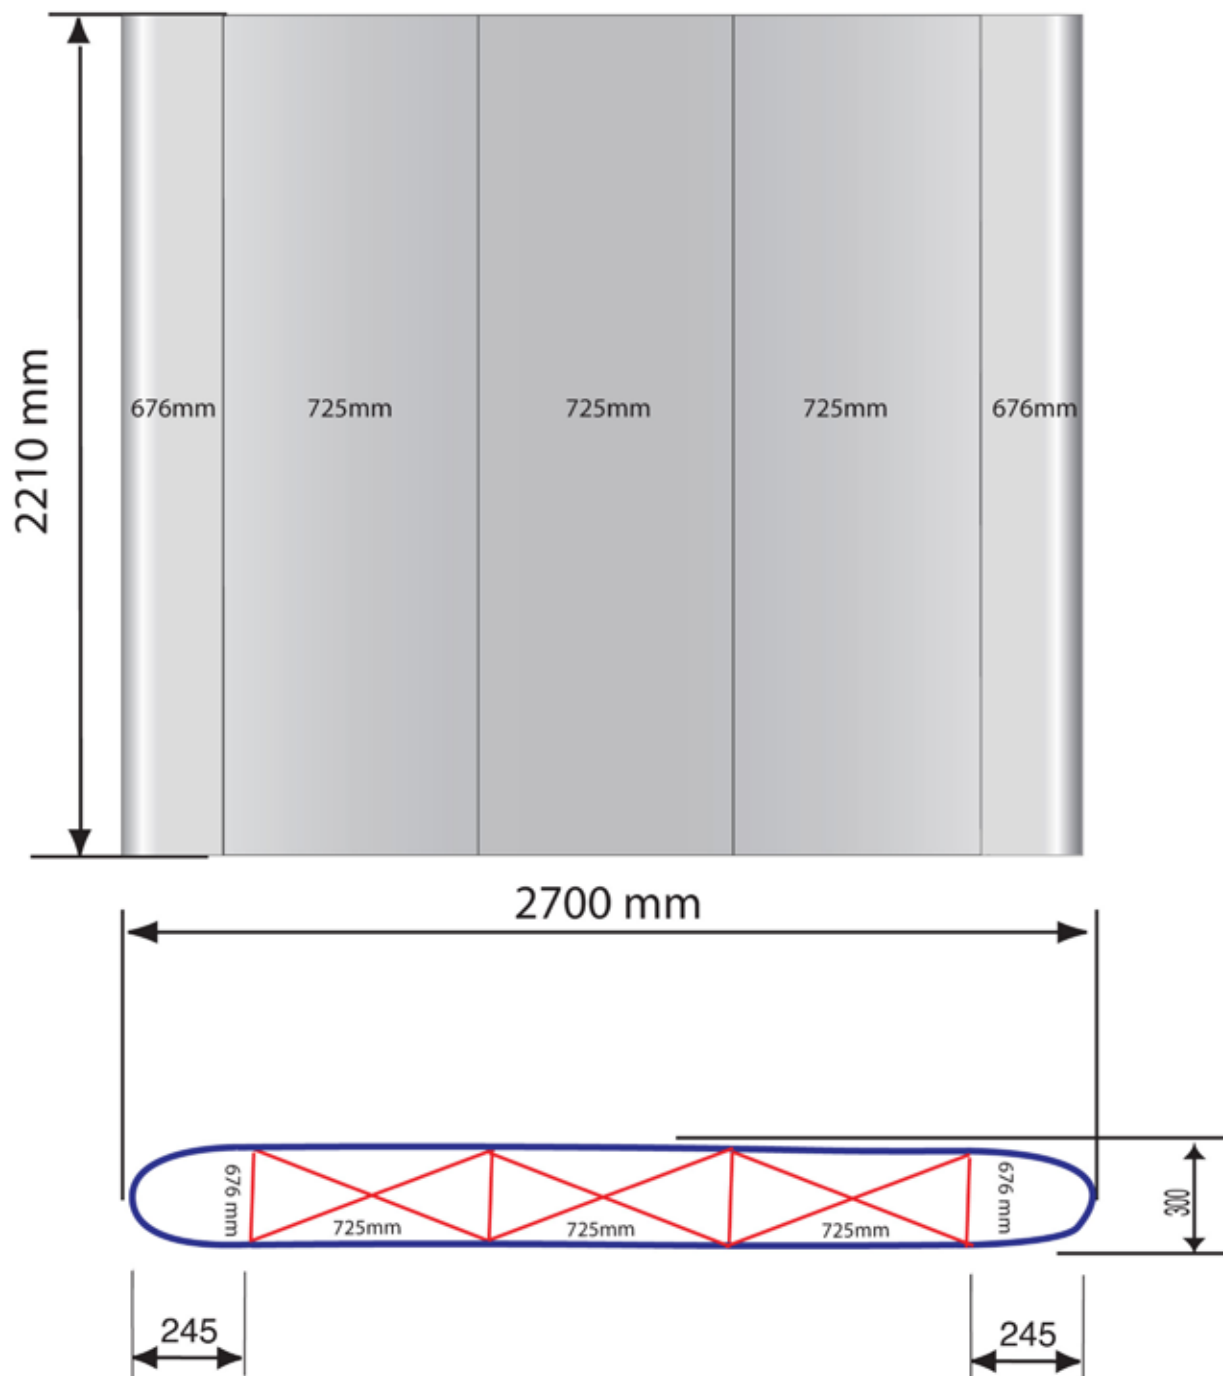

STAND PARAPLUIE MAGNETIQUE 3x3

Dimensions des visuels

COURBE 3x3 L3380mm x H2210mm

STAND PARAPLUIE MAGNETIQUE DROIT

Dimensions des visuels

DROIT 3x3 **L3527mm x H2210mm**

STAND PARAPLUIE MAGNETIQUE 4x3

Dimensions des visuels

COURBE 4x3 L4056mm x H2210mm

STAND PARAPLUIE MAGNETIQUE 4x3

Dimensions des visuels

DROIT 4x3 L42520mm x H2210mm

COMPTOIR D'ACCUEIL

Dimensions des visuels

L1850mm x H790mm